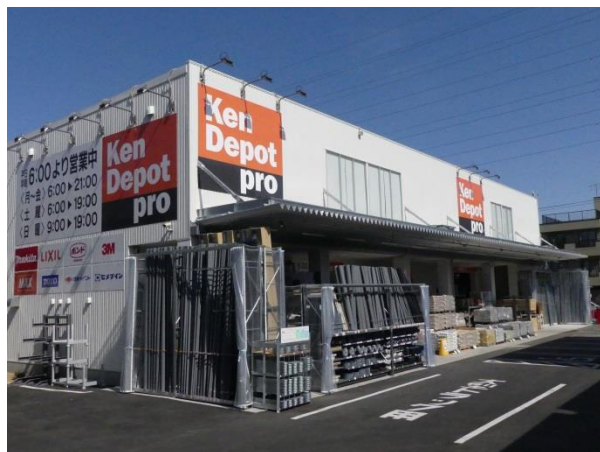

報道関係者各位
プレスリリース

2017年2月27日
株式会社建デポ

プロユーザー限定の会員制総合建材店 『建デポ 足立入谷店』2017年2月27日（月）にオープン

プロユーザー限定の会員制総合建材店「建デポ」を運営する株式会社建デポ(本社：東京都千代田区、代表取締役社長CEO：小森 哲郎、以下 建デポ)は、東京都足立区に東京都内8店舗目、23区内では2店舗目となる『建デポ足立入谷店』を2017年2月27日（月）にオープンしました。

■『建デポ 足立入谷店』の特徴

このたび出店するエリアは、住宅・マンションが多く立ち並ぶエリアで建築業の方も多く、また、埼玉県から都内の現場に向かう際に立ち寄りやすい立地のため、近隣のみならず遠方からのプロユーザーの方にとっても利便性の高い店舗となっています。

売場は既存店をベースに最新のプロ向け商品の導入・商品レイアウトにこだわり、また、地域の特色に合わせた品揃えを実現し、プロユーザーの資材調達に必要な商品を豊富に取り揃えています。

今後も『建デポ 足立入谷店』は、お客さまの声に耳を傾け、お客さまの目線に立って常に改善を進め、地域のプロユーザーから頼りにされる店舗づくりを目指します。

■店舗概要

- ・店舗名：建デポ 足立入谷店
- ・所在地：東京都足立区入谷4-21-8
- ・売場面積：380坪
- ・駐車場台数：23台
- ・営業時間：月～金…6:00～21:00、土…6:00～19:00、日…9:00～19:00

■ 建デポとは